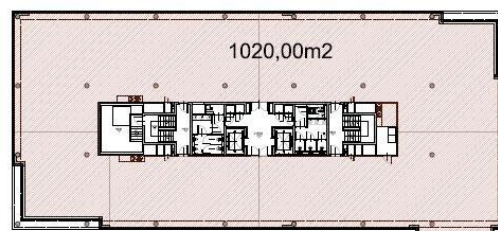

Standardowe wykończenie | Standard fit-out

- Klimatyzacja
  Air conditioning
- Wykładzina
  Carpeting
- Podnoszone podłogi
  Raised floor
- Recepcja
  Reception
- Podwieszany sufit
  Suspended ceiling
- Ochrona budynku
  Security
- Okablowanie telefoniczne
  Telephone cabling
- Kable światłowodowe
  Fiber optics
- Okablowanie komputerowe
  Computer cabling
- Uchylne okna
  Openable windows
- Okablowanie elektryczne
  Power cabling
- Tryskacze
  Sprinklers
- Czujniki dymu
  Smoke detectors

Plan piętra | Floor plan

Dostępna powierzchnia | Available space

Piętro | Floor	Powierzchnia wolna | Vacant space	Czynsz | Rent	Dostępność | Availability
0	prosimy o kontakt | please contact us	prosimy o kontakt | please contact us	prosimy o kontakt | please contact us
1	prosimy o kontakt | please contact us	prosimy o kontakt | please contact us	prosimy o kontakt | please contact us
2	prosimy o kontakt | please contact us	prosimy o kontakt | please contact us	prosimy o kontakt | please contact us
3	prosimy o kontakt | please contact us	prosimy o kontakt | please contact us	prosimy o kontakt | please contact us
4	prosimy o kontakt | please contact us	prosimy o kontakt | please contact us	prosimy o kontakt | please contact us
Razem | Total	po zalogowaniu | after login		

Kontakt | Contact

+48 539 096 754

Dodatkowe informacje
More information